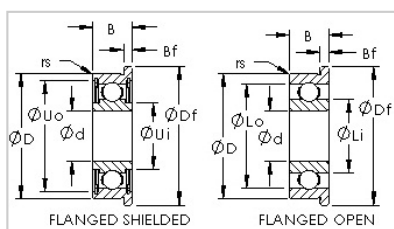

法兰系列

公制系列-F625 2RS

型号	F625 2RS
类别	Sealed Flanged Ball Bearings
尺寸 (mm)	
d	5
D	16
B	5
Df	18
Bf	1
基本额定载荷 (N)	
Cr	1470
Cor	540

河北环升轴承有限公司-Tel:+86-0319-8541203-Email:hbhs@hbhsbearing.com-www.hbhsbearing.com